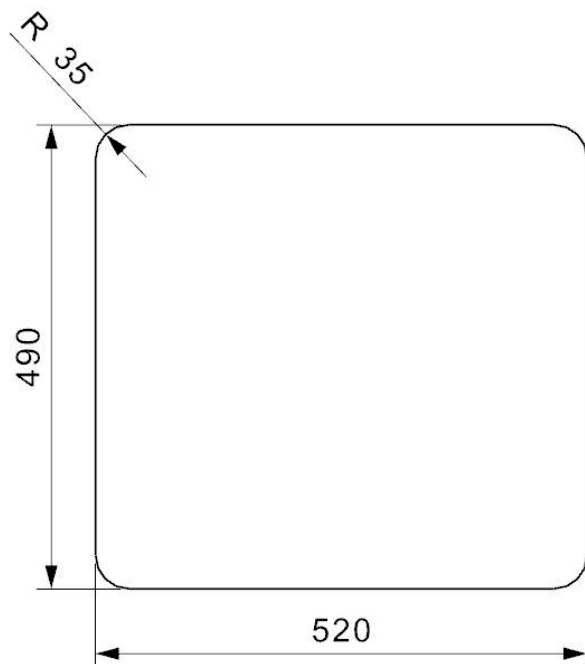

Ohio 50x40 køkkenvask

Udskæringsmål

Varenr.: R33418S
 VVS-nr.: 681367111

Godstykkelse: 1,0 mm
 Min. skabsbredde: 600 mm

Fikseringsclips til nedfældning medfølger

LAVABO®

 UDSKÆRINGSMÅL Nedfældning
 AUSSPARURNG Einbau
 CUTOUT Normal instalation

 UDSKÆRINGSMÅL Planlimning
 AUSSPARURNG Flächenbündig
 CUTOUT Flush mount