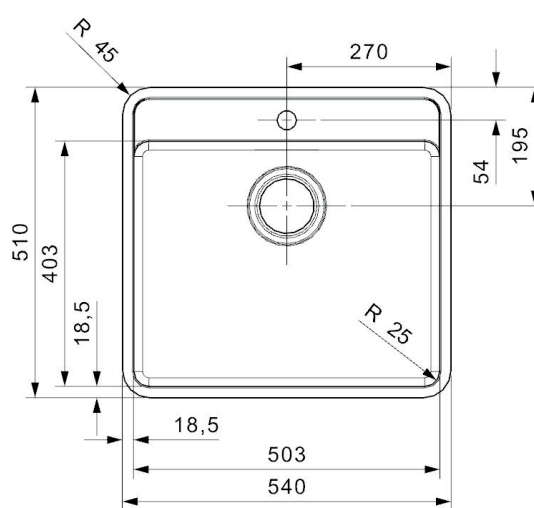

Ohio 50x40 køkkenvask

Udskæringsmål

Varenr.: R33418S
 VVS-nr.: 681367111

Godstykkelse: 1,0 mm
 Min. skabsbredde: 600 mm

Fikseringsclips til nedfældning medfølger

LAVABO®

 UDSKÆRINGSMÅL Nedfældning
 AUSSPARURNG Einbau
 CUTOUT Normal instalation

 UDSKÆRINGSMÅL Planlimning
 AUSSPARURNG Flächenbündig
 CUTOUT Flush mount